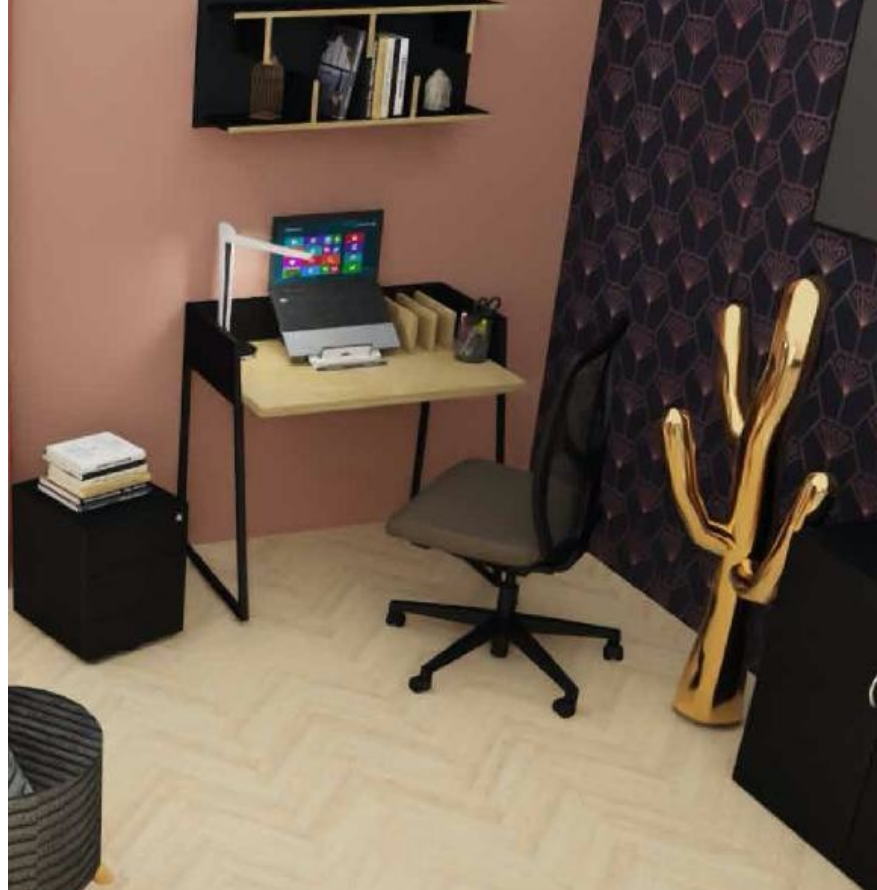

KIT ECO

VERSION GAMME VOLGA

Fauteuil Lyra + Bureau Volga = 330,75 € H.T.

* Prix hors frais de livraison et montage

FAUTEUIL DE TRAVAIL LYRA :

- Assise tissu / Dossier résille
- Mécanisme standard : réglage de la profondeur d'assise
- Réglage en hauteur par vérin à gaz

*Accoudoirs 2D en option

BUREAU VOLGA :

- 90 x 60 cm
- Pieds en métal
- Plateau mélaminé